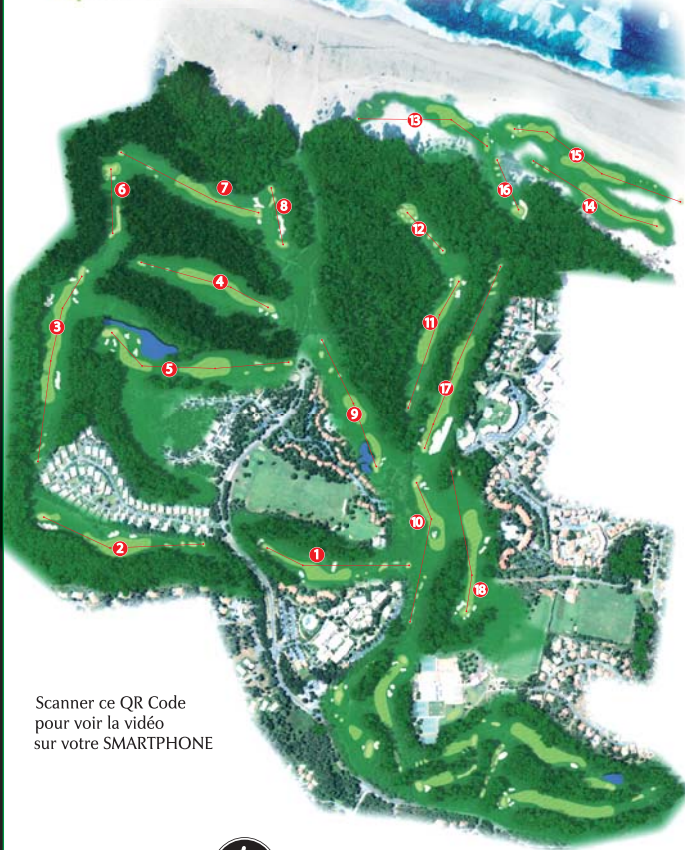

En partenariat  
avec

FlyOverGreen

Scanner ce QR Code  
pour voir la vidéo  
sur votre SMARTPHONE

Architecte : R. TRENT JONES SR

Site du golf de Moliets

Réservation en ligne

Parcours 18 Trous

GOLF CLUB

**INFORMATIONS PARCOURS**

- Piquets Verts : 135 m entrée de green.
- Disques Bleus : 50 m entrée de green.
- Disques Rouges : 90 m entrée de green.
- Disques Blancs : 150 m entrée de green.
- Les Disques placés sur les fairway sont des obstacles inamovibles.
- Voitures : leur utilisation ne donne aucune priorité.
- Tout accident doit être déclaré à la Direction.